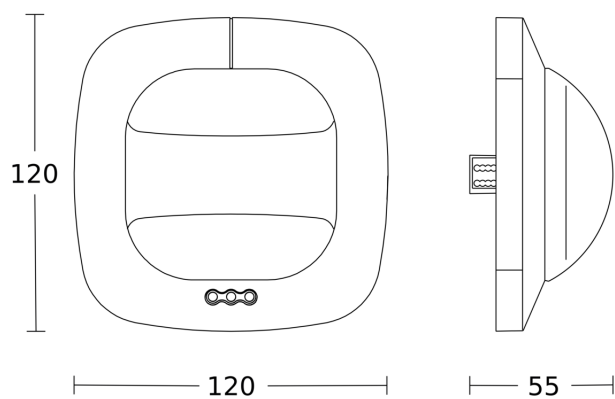

Dual HF

DALI-2 APC - faux-plafonds
EAN 4007841 079499
Réf. 079499

Dessin dimensionnel 1

Dessin dimensionnel 2